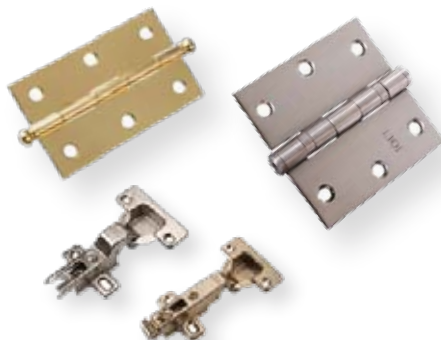

Mercado Constructor

Carretilla Compensada Reforzada

90 lt.
Rueda con rodamientos.

Pala Redonda

Acero esmaltado.

Cerraduras Lavaplatos de Sobreponer

Cerradura cilíndrica.
Perforación para combinación o monomando.
Estampado en una pieza.
500 x 800 / 500 x 1000 / 500 x 1200 mm.

Bisagras

Línea 55.
Línea 99.
Línea 100 con perilla.
Línea 102 con perilla.
Piano N° 1990.
Retén

Protecciones de muro

Modelo Pino.
Modelo Pino doble.
Modelo Pino triple.
Modelo escorpión simple.
Modelo escorpión doble.

Combo Mango Fibra de Vidrio

Empuñadora Antideslizante.